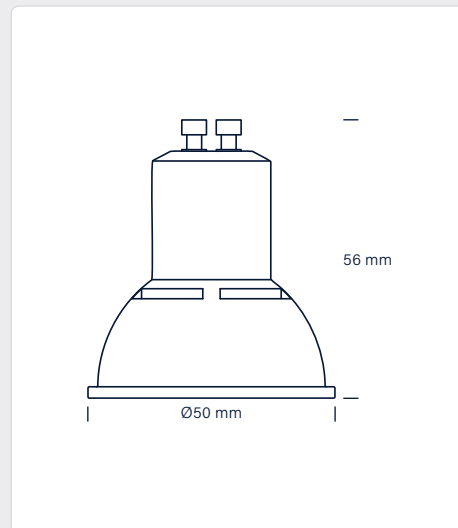

Lyskilde GU10 Long life 5W

Varenr.	EAN-nr.	Cos Phi / Power factor	Kelvin | Lumen	Farve
98111952	5704629002081	0,8	2700K | 340lm	mat hvid
98111992	5704629004429	0,8	2700K | 340lm	mat sort
98111953	5704629002098	0,8	3000K | 360lm	mat hvid
98111993	5704629004436	0,8	3000K | 360lm	mat sort
98111954	5704629002104	0,8	4000K | 370lm	mat hvid
98111994	5704629004443	0,8	4000K | 370lm	mat sort
98111957	5704629002517	0,7	1800-3000K | 350lm	mat hvid
98111997	5704629004450	0,7	1800-3000K | 350lm	mat sort