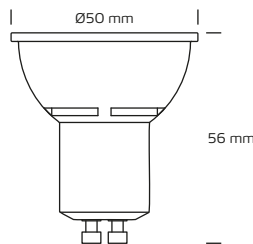

Lyskilde GU10 Long life 5W, 2700K

Tekniske data

Spænding	220-240 VAC 50 Hz
Systemeffekt	5W
Lyskilde	LED
Farvetemperatur	2700 Kelvin
Lysintensitet	340 Lumen
Farvegengivelse	CRI>90
Forventet levetid	40.000 timer
Dæmpbar	Ja, bagkant
Flicker free	Ja, i henhold til det nye Ecodesign / ErP direktiv
SVM <0,4	Ja
PstLM <1	Ja
SDCM	≤5
Spredningsvinkel	38°
Højde	56 mm
Udvendige mål	Ø50 mm
IP-klasse, front / bag	IP44 / IP20
Materiale	Plast, metal
Miljø	Inden- og udendørs
Garanti	5 år
Godkendelser	CE