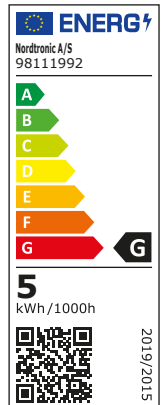

Lyskilde GU10 Long life 5W, 2700K

Tekniske data

Spænding	220-240 VAC 50 Hz
Systemeffekt	5W
Lyskilde	LED
Farvetemperatur	2700 Kelvin
Lysintensitet	340 Lumen
Farvegengivelse	CRI>90
Forventet levetid	40.000 timer
Dæmpbar	Ja, bagkant
Flicker free	Ja, i henhold til det nye Ecodesign / ErP direktiv
SVM <0,4	Ja
PstLM <1	Ja
SDCM	≤5
Spredningsvinkel	38°
Højde	56 mm
Udvendige mål	Ø50 mm
IP-klasse, front / bag	IP44 / IP20
Materiale	Plast, metal
Miljø	Inden- og udendørs
Garanti	5 år
Godkendelser	CE

*Tegningen er ikke målfast

Produktinformation

- Lang levetid
 - Flimmerfri i henhold til det nye Ecodesign /ErP direktiv
 - Høj farvegengivelse (CRI)
 - Højt lumen output
 - Lavt minimumsniveau ved dæmpning*
- *Testet ned til <1% med Nordtronic's
Box Dimmer Dali varenr. 98415031,
Box Dimmer Zigbee varenr. 98425031 og
Box Dimmer Triac varenr. 98445031