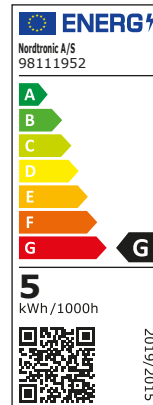

Lyskilde GU10 Long life 5W, 2700K

Tekniske data

Spænding	220-240 VAC 50 Hz
Systemeffekt	5W
Lyskilde	LED
Farvetemperatur	2700 Kelvin
Lysintensitet	340 Lumen
Farvegengivelse	CRI>90
Forventet levetid	40.000 timer
Dæmpbar	Ja, bagkant
Flicker free	Ja, i henhold til det nye Ecodesign / ErP direktiv
SVM <0,4	Ja
PstLM <1	Ja
SDCM	≤5
Spredningsvinkel	38°
Højde	56 mm
Udvendige mål	Ø50 mm
IP-klasse, front / bag	IP44 / IP20
Materiale	Plast, metal
Miljø	Inden- og udendørs
Garanti	5 år
Godkendelser	CE

*Tegningen er ikke målfast

Produktinformation

- Lang levetid
 - Flimmerfri i henhold til det nye Ecodesign /ErP direktiv
 - Høj farvegengivelse (CRI)
 - Højt lumen output
 - Lavt minimumsniveau ved dæmpning*
- *Testet ned til <1% med Nordtronic's
Box Dimmer Dali varenr. 98415031,
Box Dimmer Zigbee varenr. 98425031 og
Box Dimmer Triac varenr. 98445031