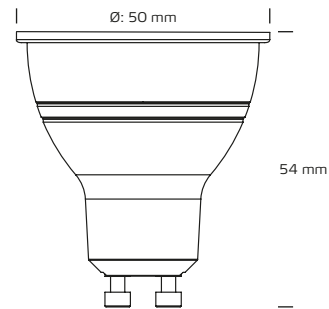

Lyskilde GU10, 5,5W CRI>90, 2700K

Tekniske data

Spænding	220-240 VAC 50 Hz
Systemeffekt	5,5W
Lyskilde	LED
Farvetemperatur	2700 Kelvin
Lysintensitet	350 Lumen
Farvegengivelse	CRI>90
Forventet levetid	25.000 timer
Dæmpbar	Jå
Flicker free	Jå, i henhold til det nye Ecodesign / ErP direktiv
SVM <0,4	Jå
PstLM <1	Jå
SDCM	<4
Spredningsvinkel	38°
Højde	54 mm
Udvendige mål	Ø50 mm
IP-klasse, front / bag	IP44 / IP20
Materiale	Aluminium, plast
Miljø	Inden- og udendørs
Garanti	2 år
Godkendelser	CE