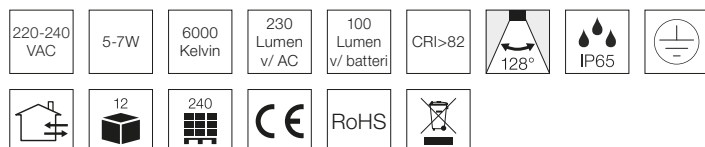

## Exit skilt 5-7W

### Tekniske data

Spænding	220-240 VAC 50 Hz
Systemeffekt	5-7W
Lyskilde	LED
Farvetemperatur	6000 Kelvin
Lysintensitet	230 Lumen v/ AC 100 Lumen v/ batteri
Farvegengivelse	CRI>82
Spredningsvinkel	128°
Udvendige mål	L: 350 mm, B: 117 mm, H: 76 mm
Driftstemperatur	-5° - +45°
Læseafstand	Max. 24 m
Batteri	4,8V 1800mAh Ni-Cd
Manuel testknap	Jå
Mulighed for videresløjfnng	Nej
IP-klasse	IP65
Isolationsklasse	Klasse I
Materiale	Plast
Miljø	Inden- og udendørs
Garanti	2 år
Godkendelser	CE

### Produktinformation

- Vægmonteret exit skilt
- Ved strømsvigt sørger den indbyggede batteripakke for ca. 3 timers nøddrift
- Læseafstand: Max. 24 m
- Inkl. fire forskellige piktogrammer
- Test belysning og batteri regelmæssigt
- Det anbefales at udskifte batteriet hvert fjerde år