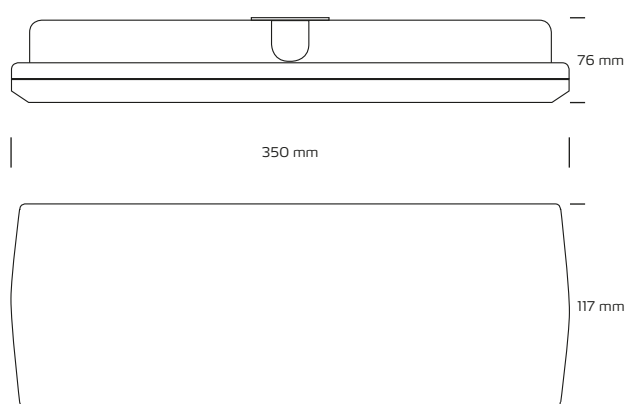

*Tegningen er ikke målfast