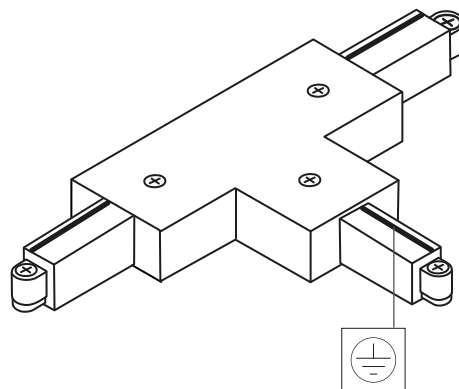

T-samlestykke, jord til højre

Tekniske data

Spænding	220-240 VAC 50 Hz
Strømstyrke	16A
Længde	17,2 cm
Bredde	10,4 cm
Højde	1,8 cm
IP-klasse	IP20
Isolationsklasse	Klasse I
Materiale	Aluminium, plast
Miljø	Indendørs
Garanti	5 år
Godkendelser	CE

Produktinformation

- Tilslutningsmulighed fra bagsiden
- Strømskinnerne er med deres minimalistiske og stilrene design den perfekte løsning til ophængning af lamper – uanset om det drejer sig om pendler eller skinnerspots
- De er kompatibel med mange systemer, både eksisterende og tidligere
- De monteres hurtigt og let på væg eller loft ved hjælp af de forborede skruehuller
- Skinnerne samt tilbehør fås i farverne Nordic White og Mat sort