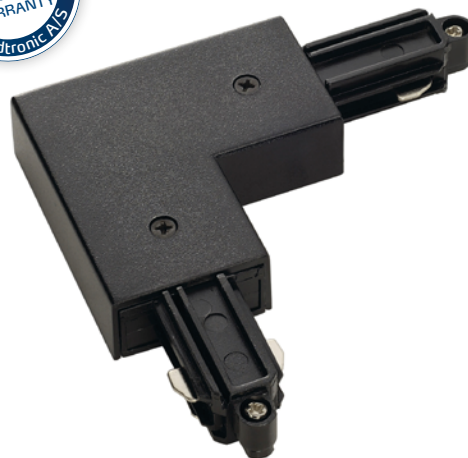

Hjørne samlestykke, jord udvendig

Tekniske data

Spænding	220-240 VAC 50 Hz
Strømstyrke	16A
Længde	10,4 cm
Bredde	10,4 cm
Højde	1,8 cm
IP-klasse	IP20
Isolationsklasse	Klasse I
Materiale	Aluminium, plast
Miljø	Indendørs
Garanti	5 år
Godkendelser	CE

Produktinformation

- Tilslutningsmulighed fra bagsiden
- Strømskinnerne er med deres minimalistiske og stilrene design den perfekte løsning til ophængning af lamper – uanset om det drejer sig om pendler eller skinnerspots
- De er kompatibel med mange systemer, både eksisterende og tidligere
- De monteres hurtigt og let på væg eller loft ved hjælp af de forborede skruehuller
- Skinnerne samt tilbehør fås i farverne Nordic White og Mat sort

NB: Anvend altid kabler af en type, der er godkendt til fast installation efter Stærkstrømsbekendtgørelsens krav og gældende SIK-meddelelser.

Varenummer	EAN-nr.	Farve
53921510	5704629002326	Nordic White
53921590	5704629002319	Mat sort