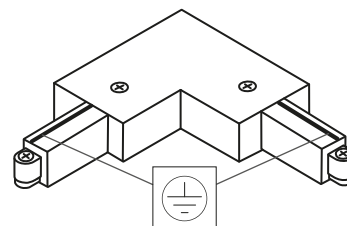

Hjørne samlestykke, jord udvendig

Tekniske data

Spænding	220-240 VAC 50 Hz
Strømstyrke	16A
Længde	10,4 cm
Bredde	10,4 cm
Højde	1,8 cm
IP-klasse	IP20
Isolationsklasse	Klasse I
Materiale	Aluminium, plast
Miljø	Indendørs
Garanti	5 år
Godkendelser	CE

Produktinformation

- Tilslutningsmulighed fra bagsiden
- Strømskinnerne er med deres minimalistiske og stilrene design den perfekte løsning til ophængning af lamper – uanset om det drejer sig om pendler eller skinnerspots
- De er kompatibel med mange systemer, både eksisterende og tidligere
- De monteres hurtigt og let på væg eller loft ved hjælp af de forborede skruehuller
- Skinnerne samt tilbehør fås i farverne Nordic White og Mat sort