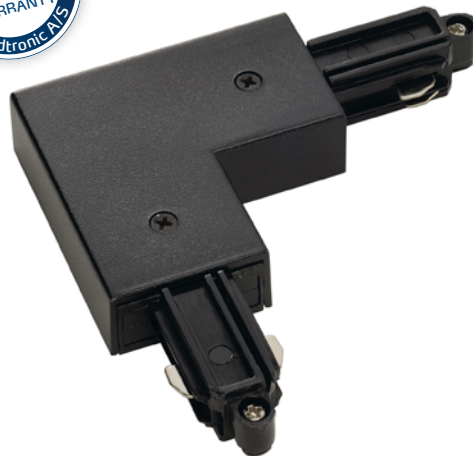

Hjørne samlestykke, jord indvendig

Tekniske data

Spænding	220-240 VAC 50 Hz
Strømstyrke	16A
Længde	10,4 cm
Bredde	10,4 cm
Højde	1,8 cm
IP-klasse	IP20
Isolationsklasse	Klasse I
Materiale	Aluminium, plast
Miljø	Indendørs
Garanti	5 år
Godkendelser	CE

Produktinformation

- Tilslutningsmulighed fra bagsiden
- Strømskinnerne er med deres minimalistiske og stilrene design den perfekte løsning til ophængning af lamper – uanset om det drejer sig om pendler eller skinnerspots
- De er kompatibel med mange systemer, både eksisterende og tidligere
- De monteres hurtigt og let på væg eller loft ved hjælp af de forborede skruehuller
- Skinnerne samt tilbehør fås i farverne Nordic White og Mat sort

NB: Anvend altid kabler af en type, der er godkendt til fast installation efter Stærkstrømsbekendtgørelsens krav og gældende SIK-meddelelser.

Varenummer	EAN-nr.	Farve
53911510	5704629002340	Nordic White
53911590	5704629002333	Mat sort