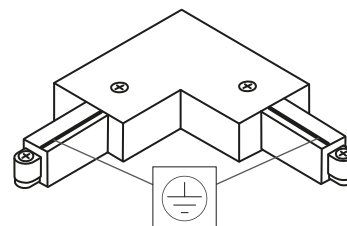

Hjørne samlestykke, jord indvendig

Tekniske data

Spænding	220-240 VAC 50 Hz
Strømstyrke	16A
Længde	10,4 cm
Bredde	10,4 cm
Højde	1,8 cm
IP-klasse	IP20
Isolationsklasse	Klasse I
Materiale	Aluminium, plast
Miljø	Indendørs
Garanti	5 år
Godkendelser	CE

Produktinformation

- Tilslutningsmulighed fra bagsiden
- Strømskinnerne er med deres minimalistiske og stilrene design den perfekte løsning til ophængning af lamper – uanset om det drejer sig om pendler eller skinnerspots
- De er kompatibel med mange systemer, både eksisterende og tidligere
- De monteres hurtigt og let på væg eller loft ved hjælp af de forborede skruehuller
- Skinnerne samt tilbehør fås i farverne Nordic White og Mat sort