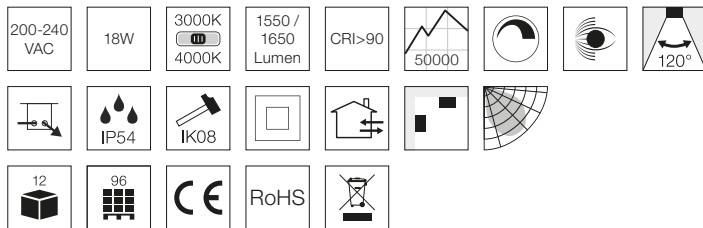

Adriano Emergency 18W

Tekniske data

Spænding	200-240 VAC 50 Hz
Systemeffekt	18W
Lyskilde	LED
Farvetemperatur	3000 / 4000 Kelvin CCT switch
Lysintensitet	1550 / 1650 Lumen v/ AC 200 / 220 Lumen v/ batteri
Farvegengivelse	CRI>90
Forventet levetid	50.000 timer
Dæmpbar	Ja, bagkant
Flickerfree	Ja, i henhold til det nye Ecodesign / ErP direktiv (september 2021)
SVM <0,4	Ja
PstLM <1	Ja
SDCM	<3 på LED'en
Spredningsvinkel	120°
Udvendige mål	Ø275 mm, D: 71 mm
Driftstemperatur	-20° - 45°
Mulighed for videresløfning	Ja, 2 x 5G1,5
IP-klasse	IP54
IK-klasse	IK08
Isolationsklasse	Klasse II
Materiale	UV-resistent polykarbonat og polypropylen
Miljø	Inden- og udendørs
Batteri	6,4V 1500mAh
Batteri, levetid	≥2000 cycles
Drift på batteri	≥2 timer
Batteri, opladningstid	≤24 timer
Garanti, produkt / overflade	5 år / 2 år
Godkendelser	CE

*Tegningen er ikke målfast

Produktinformation

- Godkendt til fælles adgangsveje
- Højt lumen output
- Flimmerfri i henhold til det nye Ecodesign / ErP direktiv (september 2021)
- CCT skift 3000K / 4000K
- Høj farvegengivelse (CRI>90)
- Dæmpbar (bagkant)
- Det anbefales at udskifte batteriet hvert tredje år

NB: Anvend altid kabler af en type, der er godkendt til fast installation efter Stærkstrømsbekendtgørelsens krav og gældende SIK-meddelelser.

Varenummer	EAN-nr.	Type	Farve
51232011	5704629001251	Emergency	Mat hvid (RAL 9016)
51232091	5704629001282	Emergency	Mat sort (RAL 9005)