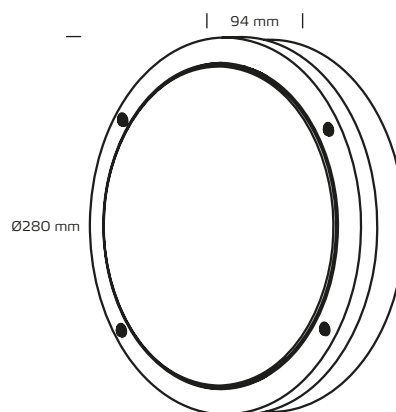

Paola

Tekniske data

Spænding	220-240 VAC 50 Hz
Systemeffekt	Max. 2 x 18W
Lyskilde	Nej
Fatning	E27
Højde	94 mm
Udvendige mål	Ø280 mm
Mulighed for videresløjning	Nej
IP-klasse	IP54
IK-klasse	IK10
Isolationsklasse	Klasse I
Materiale	Armatur og beslag i trykstøbt aluminium, pulverlakeret overflade, polycarbonat
Miljø	Udendørs
Garanti	2 år
Godkendelser	CE

*Tegningen er ikke målfast

Produktinformation

- Funktionel og dekorativ belysning
- Reflektor i oxideret aluminium

NB: Anvend altid kabler af en type, der er godkendt til fast installation efter Stærkstrømsbekendtgørelsens krav og gældende SIK-meddelelser. I tilfælde af at kabler er i berøring med lampedåsen, brug kabler med en driftstemperatur på minimum 70° C.