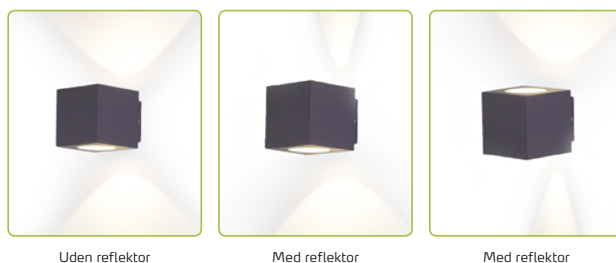

## Tekniske data

<b>Højde:</b>	90 mm
<b>Bredde:</b>	90 mm
<b>Dybde:</b>	110 mm
<b>Spænding:</b>	220-240VAC 50 Hz
<b>Systemeffekt:</b>	2 x 3W
<b>Lyskilde:</b>	Indbygget CREE LED, 3000 Kelvin
<b>Lysintensitet:</b>	
uden reflektor (op / ned):	123 Lumen / 123 Lumen
med reflektor (op / ned):	66 Lumen / 123 Lumen
<b>Farvegengivelse:</b>	CRI>80
<b>Spredningsvinkel:</b>	
uden reflektor (op / ned):	80° / 80°
med reflektor (op / ned):	25° / 80°
<b>Dæmpbar:</b>	Nej
<b>IP-klasse:</b>	IP54
<b>IK-klasse:</b>	IK10
<b>Isolationsklasse:</b>	Klasse I
<b>Materiale:</b>	Armatør og beslag i trykstøbt aluminium, pulverlakeret overflade
<b>Mulighed for videresløfning:</b>	Ja (3G1,5)

## Produktinformation

- Funktionel og dekorativ belysning
- Indbygget CREE LED
- Leveres inkl. reflektor til bred eller smal lyseffekt

\*Tegningen er ikke målfast

This luminaire is compatible with bulbs of the energy classes: A++, A+, A, B, C, D, E

The luminaire is sold with a bulb of the energy class: A

**Nordtronic** Wall light 874/2012

NB: Anvend altid kabler af en type, der er godkendt til fast installation efter Stærkstrømsbekendtgørelsens krav og gældende SIK-meddelelser. I tilfælde af at kabler er i berøring med lampedåsen, brug kabler med en driftstemperatur på minimum 70° C.