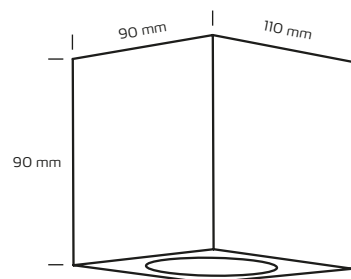

*Tegningen er ikke målfast

This luminaire is compatible with bulbs of the energy classes: A++, A+, A, B, C, D, E

The luminaire is sold with a bulb of the energy class: A

Nordtronic Wall light 874/2012

NB: Anvend altid kabler af en type, der er godkendt til fast installation efter Stærkstrømsbekendtgørelsens krav og gældende SIK-meddelelser. I tilfælde af at kabler er i berøring med lampedåsen, brug kabler med en driftstemperatur på minimum 70° C.

Varenummer	EAN-nr.	Farve
4021	5704629040212	Grafit grå