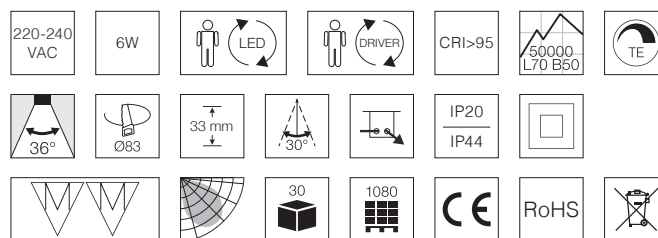

## Tekniske data

Spænding	220-240 VAC 50/60 Hz
Systemeffekt	6W
Farvegengivelse	CRI>95
Forventet levetid	50.000 timer L70 B50
Dæmpbar	Ja, bagkant
Flicker free	Ja, i henhold til det nye Ecodesign / ErP direktiv
SVM <0,4	Ja
PstLM <1	Ja
SDCM	≤3
Spredningsvinkel	36°
Udskæringsmål	Ø83 mm
Indbygningshøjde	33 mm
Udvendige mål	Ø97 mm
Dimensioner driver	L: 94 mm, B: 44 mm, H: 23 mm
Kipvinkel	30°
Mulighed for videresløjning - antal	Ja, 2 x 3G1,5 mm <sup>2</sup> - 30 stk.
Driftstemperatur	-20° - +45°
Opbevaringstemperatur	-40° - +80°
IP-klasse, front / bag	IP44 / IP20 (er beregnet til installation i område 1 og 2)
Isolationsklasse	Klasse II
Materiale	Aluminium, plast
Godkendelser	CE

## Produktinformation

- Godkendt til installation direkte i isolering og brændbart materiale
- Til inden- og udendørs brug
- Lamphovederne kan drives enten af en stand-alone LED driver eller af Nordtronic's 25W driver (25W eller op til 5 stk. Ø83 mm lamphoveder)
- Udskiftelig lyskilde
- Høj farvegengivelse – CRI>95
- Flimмерfri i henhold til det nye Ecodesign / ErP direktiv
- Beregnet til installation i område 1 og 2
- Hurtig og let montering med fjedre
- Lav indbygningshøjde – 33 mm
- 3-polet vippeklemmer i tilslutningsboksen
- Godkendt til videresløjning – 2 x 3G1,5 mm<sup>2</sup> - 30 stk.
- Mulighed for installation med kabel eller 16 mm flexrør
- 7 års produktgaranti
- Op til 10 års overfladegaranti