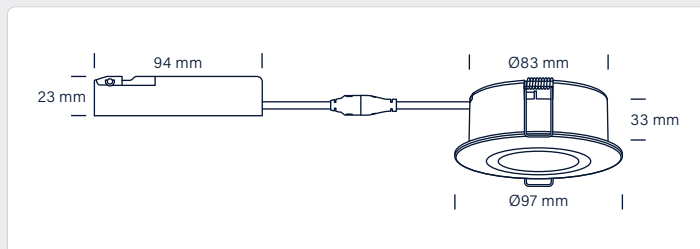

## Tekniske data

Spænding	220-240 VAC 50/60 Hz
Systemeffekt	6W
Farvegengivelse	CRI>95
Forventet levetid	50.000 timer L70 B50
Dæmpbar	Ja, bagkant
Flicker free	Ja, i henhold til det nye Ecodesign / ErP direktiv
SVM <0,4	Ja
PstLM <1	Ja
SDCM	≤3
Spredningsvinkel	36°
Udskæringsmål	Ø83 mm
Indbygningshøjde	33 mm
Udvendige mål	Ø97 mm
Dimensioner driver	L: 94 mm, B: 44 mm, H: 23 mm
Kipvinkel	30°
Mulighed for videresløjning - antal	Ja, 2 x 3G1,5 mm <sup>2</sup> - 30 stk.
Driftstemperatur	-20° - +45°
Opbevaringstemperatur	-40° - +80°
IP-klasse, front / bag	IP44 / IP20 (er beregnet til installation i område 1 og 2)
Isolationsklasse	Klasse II
Materiale	Aluminium, plast
Godkendelser	CE

## Produktinformation

- Godkendt til installation direkte i isolering og brændbart materiale
- Til inden- og udendørs brug
- Lamphovederne kan drives enten af en stand-alone LED driver eller af Nordtronic's 25W driver (25W eller op til 5 stk. Ø83 mm lamphoveder)
- Udskiftelig lyskilde
- Høj farvegengivelse – CRI>95
- Flimмерfri i henhold til det nye Ecodesign / ErP direktiv
- Beregnet til installation i område 1 og 2
- Hurtig og let montering med fjedre
- Lav indbygningshøjde – 33 mm
- 3-polet vippeklemmer i tilslutningsboksen
- Godkendt til videresløjning – 2 x 3G1,5 mm<sup>2</sup> - 30 stk.
- Mulighed for installation med kabel eller 16 mm flexrør
- 7 års produktgaranti
- Op til 10 års overfladegaranti

## Low Profile Flexible G2 Ø83 med driver | 2700K | 410lm

Varenr.	EAN-nr.	Design, farve	Lyskilde	Miljø	Garanti, produkt / overflade
35811012	5704629003682	○ mat hvid (RAL 9010)	5W LED, varenr. 98121832	F inden- og udendørs	7 år / 10 år
35811092	5704629003804	○ mat sort (RAL 9005)	5W LED, varenr. 98121832	F inden- og udendørs	7 år / 10 år
35811022	5704629003729	○ børstet alu	5W LED, varenr. 98121832	F indendørs	7 år
35811062	5704629003767	○ kobber	5W LED, varenr. 98121832	F indendørs	7 år