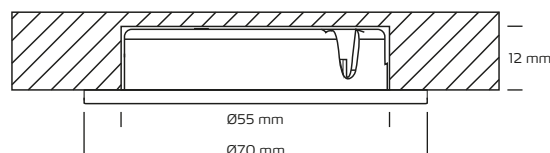

Gabriella 90° 4W, 3000K

Tekniske data

Strømstyrke	350mA
Systemeffekt	4W
Lyskilde	LED
Farvetemperatur	3000 Kelvin
Lysintensitet	251 Lumen
Farvegengivelse	CRI>90
Forventet levetid	50.000 timer L70
Dæmpbar	Ja, bagkant
Flicker free	Ja, i henhold til det nye Ecodesign / ErP direktiv (september 2021)
SVM <0,4	Ja
PstLM <1	Ja
SDCM	3
Spredningsvinkel	90°
Udskæringsmål	Ø55 mm
Indbygningshøjde	12 mm
Udvendige mål	Ø70 mm
Mulighed for videresløfning	Nej
IP-klasse	IP44 (er beregnet til installation i område 1 og 2)
Isolationsklasse	Klasse III
Materiale	Aluminium
Miljø	Indendørs
Garanti	2 år med Nordtronic driver
Godkendelser	CE

*Tegningen er ikke målfast

Produktinformation

- Godkendt til installation direkte i isolering og brændbart materiale
- Lav indbygningshøjde
- Stor spredningsvinkel (90°)
- Dæmpbar med Nordtronic LED driver
- Inkl. 3 meter kabel med stik
- Designet og udviklet i Danmark