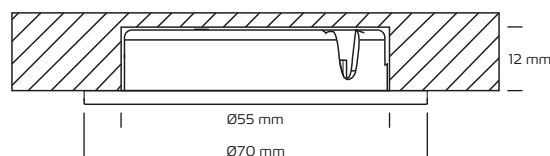

Gabriella 35° 4W, 2700K

Tekniske data

Strømstyrke	350mA
Systemeffekt	4W
Lyskilde	LED
Farvetemperatur	2700 Kelvin
Lysintensitet	294 Lumen
Farvegengivelse	CRI>90
Forventet levetid	50.000 timer L70
Dæmpbar	Ja, bagkant
Flicker free	Ja, i henhold til det nye Ecodesign / ErP direktiv (september 2021)
SVM <0,4	Ja
PstLM <1	Ja
SDCM	3
Spredningsvinkel	35°
Udskæringsmål	Ø55 mm
Indbygningshøjde	12 mm
Udvendige mål	Ø70 mm
Mulighed for videresløfning	Nej
IP-klasse	IP44 (er beregnet til installation i område 1 og 2)
Isolationsklasse	Klasse III
Materiale	Aluminium
Miljø	Indendørs
Garanti	2 år med Nordtronic driver
Godkendelser	CE

*Tegningen er ikke målfast

Produktinformation

- Godkendt til installation direkte i isolering og brændbart materiale
- Lav indbygningshøjde
- Dæmpbar med Nordtronic LED driver
- Inkl. 3 meter kabel med stik
- Designet og udviklet i Danmark