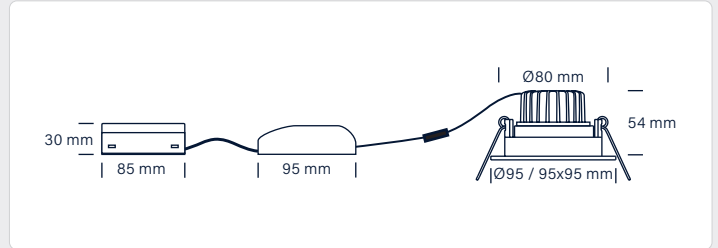

Tekniske data

Spænding	220-240 VAC 50/60 Hz
Farvegengivelse	CRI>95
Forventet levetid (installeret direkte i isolering)	30.000 timer L70 B50
Forventet levetid	50.000 timer L90 B10 100.000 timer L70 B50
Dæmpbar	Ja, bagkant
Flicker free	Ja, i henhold til det nyeste Ecodesign / ErP direktiv
SVM <0,4	Ja
PstLM <1	Ja
SDCM	<3
Spredningsvinkel	38°
Udskæringsmål	Ø80 mm
Indbygningshøjde	54 mm
Udvendige mål	Ø95 mm / 95 x 95 mm
Dimensioner driver	L: 95 mm, B: 45 mm, H: 30 mm
Dimensioner tilslutningsboks	L: 85 mm, B: 55 mm, H: 30 mm
Kipvinkel	30°
Mulighed for videresløjning	Ja, 2 x 3G1,5
IP-klasse	IP44 (er beregnet til installation i område 1 og 2)
Isolationsklasse	Klasse II
Materiale	Plast, aluminium, glas
Miljø	Indendørs
Garanti	5 år
Godkendelser	CE

Produktinformation

- Godkendt til installation direkte i isolering og brændbart materiale
- Høj farvegengivelse – CRI>95
- Højt lumen output
- Blændfri
- Flimrerfri i henhold til det nyeste Ecodesign / ErP direktiv
- Hurtig og let montering med fjedre
- Leveres med aftagelig LED driver, hvilket gør det nemt at tilslutte lampehovedet igen f.eks. efter malerarbejde
- Skrueløse klemmer i tilslutningsboksen
- På Velia Tilt Dim to Warm skifter farvetemperatur (Kelvin) ved dæmpning
- Montering i lofttykkelse op til 26 mm

NB: Anvend altid kabler af en type, der er godkendt til fast installation efter Installationsbekendtgørelsen DS/HS 60364-serien. I tilfælde af at kabler er i berøring med lampedåsen, brug kabler med en driftstemperatur på minimum 70° C.