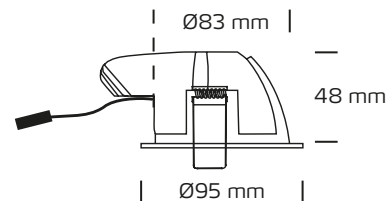

## Tekniske data

Strømstyrke	350mA
Systemeffekt	11W
Lyskilde	Dim to Warm 11W LED, varenr. 31130017
Farvetemperatur	1800-3000 Kelvin
Lysintensitet	850 Lumen
Farvegengivelse	CRI>95
Forventet levetid	50.000 timer L90 B10 100.000 timer L70 B50
Dæmpbar	Ja, med anbefalede drivere
Flicker free	Ja, i henhold til det nye Ecodesign / ErP direktiv
SVM <0,4	Ja
PstLM <1	Ja
SDCM	<3
Spredningsvinkel	38°
Udskæringsmål	Ø83 mm
Indbygningshøjde	48 mm
Udvendige mål	Ø95 mm
Kipvinkel	45°
IP-klasse	IP44 (er beregnet til installation i område 1 og 2)
Isolationsklasse	Klasse III
Materiale	Plast, aluminium, glas
Miljø	Indendørs
Garanti	5 år med Nordtronic driver
Godkendelser	CE

\*Tegningen er ikke målfast