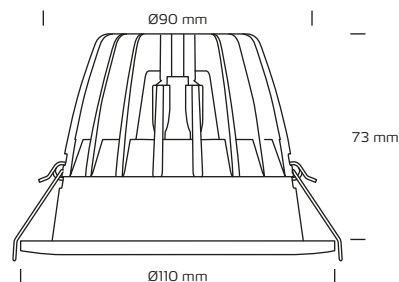

Zita 15W, 3000K

Tekniske data

Huldiameter:	Ø90 mm
Højde:	73 mm
Udvendige mål:	Ø110 mm
Strømstyrke / spænding:	350mA / 36V
Systemeffekt:	15W
Lyskilde:	Integreret CITIZEN LED, 3000 Kelvin
Lysintensitet:	1080 Lumen
Farvegengivelse:	CRI>90
SDCM:	3
Spredningsvinkel:	36°
Dæmpbar:	Jå
IP-klasse:	IP20 / IP44 (er beregnet til installation i område 1 og 2)
Isolationsklasse:	Klasse III / II
Materiale:	Plast, aluminium
Mulighed for videresløjfning:	5-polet tilslutningsboks for videresløjfning af Dali / Push og primær spænding
Farvekode:	RAL 9003

*Tegningen er ikke målfast

Produktinformation

- UGR<19
- Flimмерfri
- DALI / PUSH Cc driver
- Montering med fjedre
- Skrueløse klemmer i tilslutningsboksen
- Mulighed for installation med kabel eller 16 mm flexrør
- Hurtig og enkel montering
- Montering i lofttykkelse op til 25 mm

This luminaire contains built-in LED lamps.

The lamps cannot be changed in the luminaire.

Nordtronic LED downlight

874/2012

NB: Anvend altid kabler af en type, der er godkendt til fast installation efter Stærkstrømsbekendtgørelsens krav og gældende SIK-meddelelser. I tilfælde af at kabler er i berøring med lampedåsen, brug kabler med en driftstemperatur på minimum 70° C.