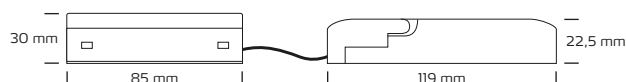

Zita 15W, 3000K

Tekniske data

Huldiameter:	Ø90 mm
Højde:	73 mm
Udvendige mål:	Ø110 mm
Strømstyrke / spænding:	350mA / 36V
Systemeffekt:	15W
Lyskilde:	Integreret CITIZEN LED, 3000 Kelvin
Lysintensitet:	1080 Lumen
Farvegengivelse:	CRI>90
SDCM:	3
Spredningsvinkel:	36°
Dæmpbar:	Jå
IP-klasse:	IP20 / IP44 (er beregnet til installation i område 1 og 2)
Isolationsklasse:	Klasse III / II
Materiale:	Plast, aluminium
Mulighed for videresløjfning:	5-polet tilslutningsboks for videresløjfning af Dali / Push og primær spænding
Farvekode:	RAL 9003

*Tegningen er ikke målfast

Produktinformation

- UGR<19
- Flimмерfri
- DALI / PUSH Cc driver
- Montering med fjedre
- Skrueløse klemmer i tilslutningsboksen
- Mulighed for installation med kabel eller 16 mm flexrør
- Hurtig og enkel montering
- Montering i lofttykkelse op til 25 mm