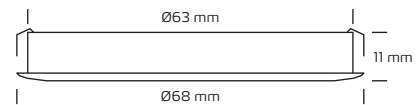

Linea kit 3 x 2,3W, 3000K

Tekniske data

Strømstyrke	350mA
Systemeffekt	3 x 2,3W
Lyskilde	2W LED, varenr. 19111013 2W LED, varenr. 19111023 G
Farvetemperatur	3000 Kelvin
Lysintensitet	3 x 166 Lumen
Farvegengivelse	CRI>90
Forventet levetid	15.000 timer L70 B50
Dæmpbar	Nej
Flicker free	Ja, i henhold til det nye Ecodesign / ErP direktiv (september 2021)
SVM <0,4	Ja
PstLM <1	Ja
SDCM	<6
Spredningsvinkel	100°
Udskæringsmål	Ø63 mm
Indbygningshøjde	11 mm
Udvendige mål	Ø68 mm
Dimensioner driver	L: 125 mm, B: 41 mm, H: 23 mm
Dimensioner fordelerboks	L: 51 mm, B: 30 mm, H: 16 mm
Driftstemperatur	-10° / +40°
Mulighed for videresløjning	Nej
IP-klasse	IP20
Isolationsklasse	Klasse III
Materiale	Downlight: polykarbonat Underbygningsring: aluminium
Miljø	Indendørs
Garanti	2 år
Godkendelser	CE

*Tegningen er ikke målfast

Produktinformation

- Kun 11 mm høj
- Høj farvegengivelse (CRI)
- Flimmerfri i henhold til det nye Ecodesign / ErP direktiv (september 2021)
- Inkl. påbygningsring
- Inkl. driver for op til 6 spots (6 x 2,3W)
- Inkl. 2,5 meter kabel med stik
- Afbryder på 230Vac ledning