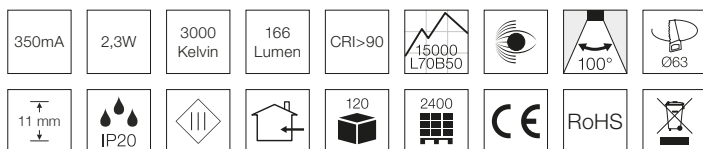

### Tekniske data

Strømstyrke	350mA
Systemeffekt	2,3W
Lyskilde	LED
Farvetemperatur	3000 Kelvin
Lysintensitet	166 Lumen
Farvegengivelse	CRI>90
Forventet levetid	15.000 timer L70 B50
Dæmpbar	Nej
Flicker free	Ja, i henhold til det nye Ecodesign / ErP direktiv (september 2021)
SVM <0,4	Ja
PstLM <1	Ja
SDCM	<6
Spredningsvinkel	100°
Udskæringsmål	Ø63 mm
Indbygningshøjde	11 mm
Udvendige mål	Ø68 mm
Driftstemperatur	-10° / +40°
Mulighed for videresløfning	Nej
IP-klasse	IP20
Isolationsklasse	Klasse III
Materiale	Downlight: polykarbonat Underbygningsring: aluminium
Miljø	Indendørs
Garanti	2 år med Nordtronic driver, varenr. 98514021
Godkendelser	CE

\*Tegningen er ikke målfast

### Produktinformation

- Kun 11 mm høj
- Høj farvegengivelse (CRI)
- Flimterfri i henhold til det nye Ecodesign / ErP direktiv (september 2021)
- Inkl. påbygningsring
- Inkl. 2,5 meter kabel med stik

NB: Anvend altid kabler af en type, der er godkendt til fast installation efter Stærkstrømsbekendtgørelsens krav og gældende SIK-meddelelser. I tilfælde af at kabler er i berøring med lampedåsen, brug kabler med en driftstemperatur på minimum 70° C.