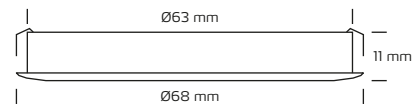

### Tekniske data

Strømstyrke	350mA
Systemeffekt	2,3W
Lyskilde	LED
Farvetemperatur	3000 Kelvin
Lysintensitet	166 Lumen
Farvegengivelse	CRI>90
Forventet levetid	15.000 timer L70 B50
Dæmpbar	Nej
Flicker free	Ja, i henhold til det nye Ecodesign / ErP direktiv (september 2021)
SVM <0,4	Ja
PstLM <1	Ja
SDCM	<6
Spredningsvinkel	100°
Udskæringsmål	Ø63 mm
Indbygningshøjde	11 mm
Udvendige mål	Ø68 mm
Driftstemperatur	-10° / +40°
Mulighed for videresløfning	Nej
IP-klasse	IP20
Isolationsklasse	Klasse III
Materiale	Downlight: polykarbonat Underbygningsring: aluminium
Miljø	Indendørs
Garanti	2 år med Nordtronic driver, varenr. 98514021
Godkendelser	CE

\*Tegningen er ikke målfast

### Produktinformation

- Kun 11 mm høj
- Høj farvegengivelse (CRI)
- Flimterfri i henhold til det nye Ecodesign / ErP direktiv (september 2021)
- Inkl. påbygningsring
- Inkl. 2,5 meter kabel med stik

NB: Anvend altid kabler af en type, der er godkendt til fast installation efter Stærkstrømsbekendtgørelsens krav og gældende SIK-meddelelser. I tilfælde af at kabler er i berøring med lampedåsen, brug kabler med en driftstemperatur på minimum 70° C.