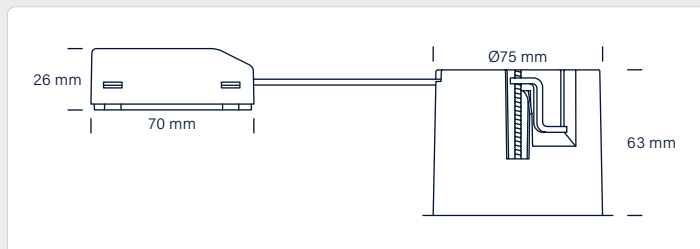

Quick Install G2 | uden front

Varenr.	EAN-nr.	Design	Miljø	Garanti, produkt / overflade
12000000	5704629005518	uden front	inden- og udendørs	10 år

Front

Varenr.	EAN-nr.	Design, farve	Miljø	Garanti, produkt / overflade
70010000	5704629005563	○ mat hvid (RAL 9010)	inden- og udendørs	10 år
70020000	5704629005587	○ børstet alu	indendørs	10 år
70920000	5704629005594	○ børstet alu	udendørs	10 år / 7 år
70090000	5704629005624	○ mat sort (RAL 9005)	inden- og udendørs	10 år
70030000	5704629005600	□ mat hvid (RAL 9010)	inden- og udendørs	10 år
70040000	5704629005617	□ børstet alu	indendørs	10 år
70900000	5704629005891	□ mat sort (RAL 9005)	inden- og udendørs	10 år
70070000	5704629005631	○ krom	indendørs	10 år / 7 år
70080000	5704629005648	○ kobber	indendørs	10 år / 7 år