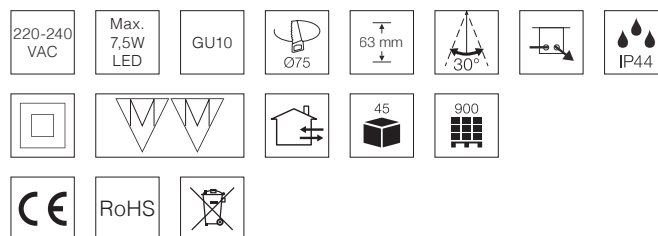

Tekniske data

Spænding	220-240 VAC 50/60 Hz
Systemeffekt	max. 7,5W LED
Udskæringsmål	Ø75 mm
Indbygningshøjde	63 mm
Udvendige mål	Ø83 mm
Dimensioner tilslutningsboks	L: 70 mm, B: 62 mm, H: 26 mm
Kipvinkel	30°
Mulighed for videresløjning	Ja, 2 x 5G1,5 mm ²
Driftstemperatur	-20° - +45°
IP-klasse	IP44 (afhænger af lyskilden)
Isolationsklasse	Klasse II
Materiale	Aluminium, plast
Miljø	Inden- og udendørs
Garanti	10 år
Godkendelser	CE

Produktinformation

- Produceret af minimum 85% genbrugsmaterialer
- Godkendt til installation direkte i isolering og brændbart materiale
- Lav indbygningshøjde – 63 mm
- Hurtig og let montering med skruer
- 5-polet vippeklemmer i tilslutningsboksen
- Mulighed for installation med kabel eller 16 mm flexrør
- Justerbare skruer for lofttykkelse op til 55 mm

Quick Install G2 | uden front

Varenr.	EAN-nr.	Design	Miljø	Garanti, produkt / overflade
12000000	5704629005518	uden front	inden- og udendørs	10 år

Front

Varenr.	EAN-nr.	Design, farve	Miljø	Garanti, produkt / overflade
70010000	5704629005563	○ mat hvid (RAL 9010)	inden- og udendørs	10 år
70020000	5704629005587	○ børstet alu	indendørs	10 år
70920000	5704629005594	○ børstet alu	udendørs	10 år / 7 år
70090000	5704629005624	○ mat sort (RAL 9005)	inden- og udendørs	10 år
70030000	5704629005600	□ mat hvid (RAL 9010)	inden- og udendørs	10 år
70040000	5704629005617	□ børstet alu	indendørs	10 år
70900000	5704629005891	□ mat sort (RAL 9005)	inden- og udendørs	10 år
70070000	5704629005631	○ krom	indendørs	10 år / 7 år
70080000	5704629005648	○ kobber	indendørs	10 år / 7 år