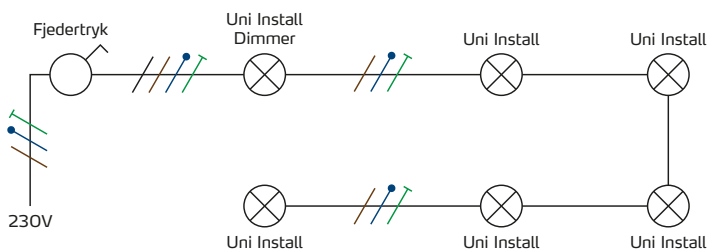

Uni Install Dimmer udendørs ekskl. lyskilde

Tekniske data

Spænding	220-240 VAC 50 Hz
Systemeffekt	Max. 7,5W LED
Dæmpbar	Jå, bagkant
Udskæringsmål	Ø75 mm
Indbygningshøjde	63 mm
Udvendige mål	Ø87
Dimensioner driver	L: 93 mm, B: 55 mm, H: 22 mm
Kipvinkel	30°
Mulighed for videresløjfning	Jå, 3G1,5
IP-klasse	IP44 (afhænger af lyskilden)
Isolationsklasse	Klasse II
Materiale	Plast, syrefast rustfrit stål AISI 316
Miljø	Indendørs
Garanti	5 år
Godkendelser	CE

*Tegningen er ikke målfast

Produktinformation

- Godkendt til installation direkte i isolering og brændbart materiale
- Lav indbygningshøjde
- Indbygget LED dæmper (bagkant)
- Max. belastning lysdæmper: 120W
- Justerbar min. niveau for dæmpning
- Memoryfunktion for dæmpning
- Hurtig og enkel montering
- Montering med skruer eller justerbare fjedre
- Skrueløse klemmer i tilslutningsboksen
- Mulighed for installation med kabel eller 16 mm flexrør
- Justerbare fjedre for lofttykkelse op til 44 mm
- Justerbare skruer for lofttykkelse op til 35 mm
- Designet og udviklet i Danmark

NB: Anvend altid kabler af en type, der er godkendt til fast installation efter Stærkstrømsbekendtgørelsens krav og gældende SIK-meddelelser. I tilfælde af at kabler er i berøring med lampedåsen, brug kabler med en driftstemperatur på minimum 70° C.