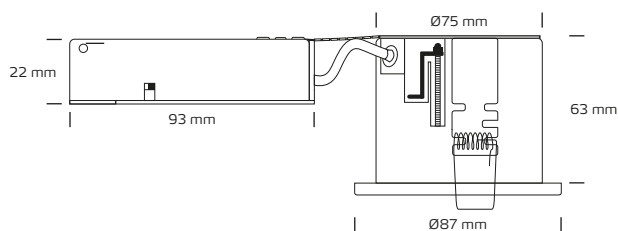

Uni Install Dimmer udendørs ekskl. lyskilde

Tekniske data

Spænding	220-240 VAC 50 Hz
Systemeffekt	Max. 7,5W LED
Dæmpbar	Jå, bagkant
Udskæringsmål	Ø75 mm
Indbygningshøjde	63 mm
Udvendige mål	Ø87
Dimensioner driver	L: 93 mm, B: 55 mm, H: 22 mm
Kipvinkel	30°
Mulighed for videresløjfning	Jå, 3G1,5
IP-klasse	IP44 (afhænger af lyskilden)
Isolationsklasse	Klasse II
Materiale	Plast, syrefast rustfrit stål AISI 316
Miljø	Indendørs
Garanti	5 år
Godkendelser	CE

*Tegningen er ikke målfast

Produktinformation

- Godkendt til installation direkte i isolering og brændbart materiale
- Lav indbygningshøjde
- Indbygget LED dæmper (bagkant)
- Max. belastning lysdæmper: 120W
- Justerbar min. niveau for dæmpning
- Memoryfunktion for dæmpning
- Hurtig og enkel montering
- Montering med skruer eller justerbare fjedre
- Skrueløse klemmer i tilslutningsboksen
- Mulighed for installation med kabel eller 16 mm flexrør
- Justerbare fjedre for lofttykkelse op til 44 mm
- Justerbare skruer for lofttykkelse op til 35 mm
- Designet og udviklet i Danmark