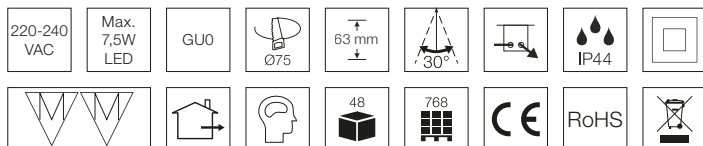

Uni Install Dimmer udendørs ekskl. lyskilde

Tekniske data

Spænding	220-240 VAC 50 Hz
Systemeffekt	Max. 7,5W LED
Dæmpbar	Jå, bagkant
Udskæringsmål	Ø75 mm
Indbygningshøjde	63 mm
Udvendige mål	Ø87
Dimensioner driver	L: 93 mm, B: 55 mm, H: 22 mm
Kipvinkel	30°
Mulighed for videresløjfning	Jå, 3G1,5
IP-klasse	IP44 (afhænger af lyskilden)
Isolationsklasse	Klasse II
Materiale	Plast, syrefast rustfrit stål AISI 316
Miljø	Indendørs
Garanti	5 år
Godkendelser	CE

*Tegningen er ikke målfast

Produktinformation

- Godkendt til installation direkte i isolering og brændbart materiale
- Lav indbygningshøjde
- Indbygget LED dæmper (bagkant)
- Max. belastning lysdæmper: 120W
- Justerbar min. niveau for dæmpning
- Memoryfunktion for dæmpning
- Hurtig og enkel montering
- Montering med skruer eller justerbare fjedre
- Skrueløse klemmer i tilslutningsboksen
- Mulighed for installation med kabel eller 16 mm flexrør
- Justerbare fjedre for lofttykkelse op til 44 mm
- Justerbare skruer for lofttykkelse op til 35 mm
- Designet og udviklet i Danmark